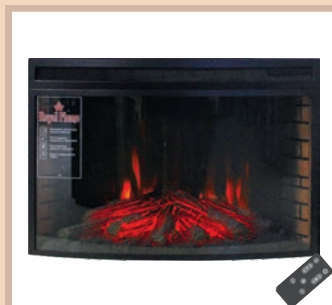

Design 650CG

Мощность обогрева: до 2 кВт
Габариты (ВхШхГ), мм: 520x650x114
Тип: настенный
Цвет: черный
Полукруглое стекло
Вес нетто: 12,8 кг
Вес брутто: 14 кг

Электрокамины Royal Flame серии Hi-Tech – это лучшее решение для интерьера городской квартиры или загородного дома. Широкий выбор электрокаминов различных стиливых решений и габаритов позволит интегрировать камин в любой дизайн помещения, создав неповторимый уют и комфорт. Камины Royal Flame создадут необходимый настрой и внесут элемент легкой экстравагантности в обычный интерьер. Электрокамины не требуют монтажа, пожаробезопасны и экологичны. Все модели могут работать как в режиме обогрева, так и без него, управление осуществляется с пульта ДУ.

Dioramic 28 LED FX

Мощность обогрева: до 2 кВт
Габариты (ВхШхГ), мм: 597x746x288
Тип: встраиваемый
Цвет: черный
Вес нетто: 18,7 кг
Вес брутто: 20,8 кг

Dioramic 33 LED FX

Мощность обогрева: до 2 кВт
Габариты (ВхШхГ), мм: 663x866x350
Тип: встраиваемый
Цвет: черный
Вес нетто: 23 кг
Вес брутто: 26,2 кг