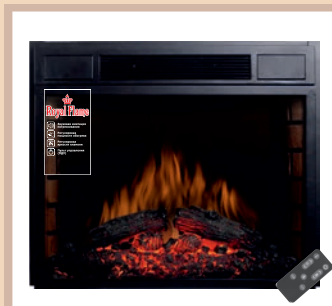

Vision 26 LED FX

Мощность обогрева: до 2 кВт
Габариты (ВхШхГ), мм: 509x666x170
Тип: встраиваемый
Цвет: черный
Вес нетто: 13,5 кг
Вес брутто: 15 кг