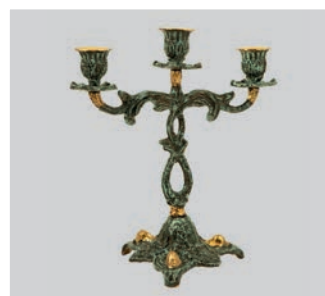

Часы

Артикул: 5661P
Размер, см: 22 x 14
Цвет: Синяя глазурь Материал: Бронза

Часы

Артикул: 5223P
Размер, см: 34 x 22
Цвет: Синяя глазурь Материал: Бронза

Подсвечники

Артикул: 4152P
Размер, см: 45 x 22
Цвет: Синяя глазурь Материал: Бронза