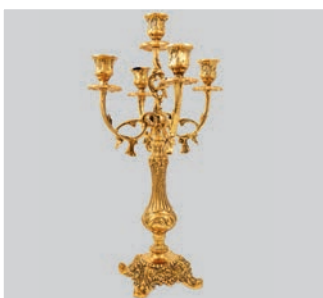

Подсвечники

Артикул: 4040B
Размер, см: 31 x 25
Цвет: Полированная бронза
Материал: Бронза

Подсвечники

Артикул: 4035B
Размер, см: 28 x 24
Цвет: Полированная бронза
Материал: Бронза

Подсвечники

Артикул: 2451B
Размер, см: 31 x 19
Цвет: Полированная бронза
Материал: Бронза