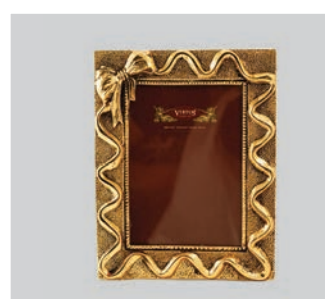

Фоторамки

Артикул: 1891B
Размер, см: 16 x 12
Цвет: Полированная бронза Материал: Бронза