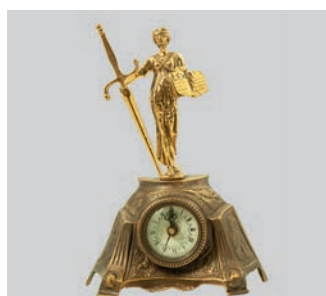

Артикул: 5660B
Размер, см: 22 x 14
Цвет: Полированная бронза
Материал: Бронза

Часы

Артикул: 5690B
Размер, см: 21 x 18
Цвет: Полированная бронза
Материал: Бронза

Часы

Артикул: 5400B
Размер, см: 20 x 13
Цвет: Полированная бронза
Материал: Бронза