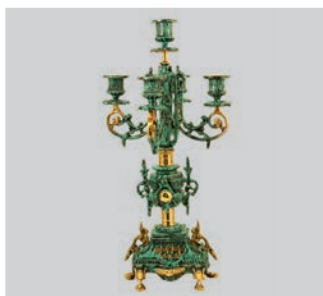

Подсвечники

Артикул: 4152P
Размер, см: 45 x 22
Цвет: Синяя глазурь Материал: Бронза