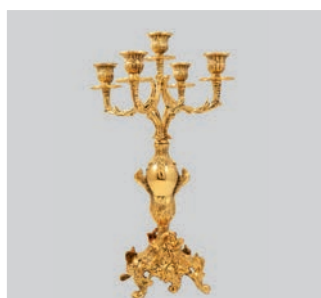

Подсвечники

Артикул: 4019B
Размер, см: 39 x 24
Цвет: Полированная бронза
Материал: Бронза