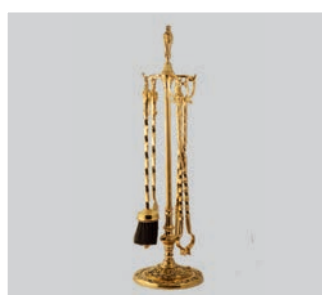

Часы

Артикул: 5349B
Размер, см: 27 x 35
Цвет: Полированная бронза с античной патиной. Материал: Бронза

Часы

Артикул: 5373B
Размер, см: 54 x 44
Цвет: Полированная бронза
Материал: Бронза

Статуэтка

Артикул: 1155B
Размер, см: 28 x 49
Цвет: Полированная бронза
Материал: Бронза

Статуэтка

Артикул: 8640B
Размер, см: 44 x 16
Цвет: Полированная бронза
Материал: Бронза

Статуэтка

Артикул: 1883B
Размер, см: 12 x 14
Цвет: Полированная бронза
Материал: Бронза

Каминный набор

Артикул: 1356B
Размер, см: 71 x 20
Цвет: Полированная бронза
Материал: Бронза