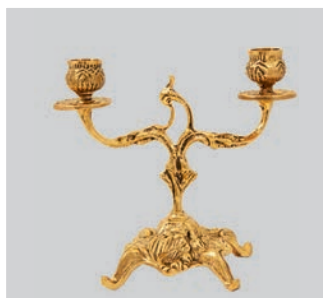

Подсвечники

Артикул: 4094B
Размер, см: 16 x 17
Цвет: Полированная бронза
Материал: Бронза