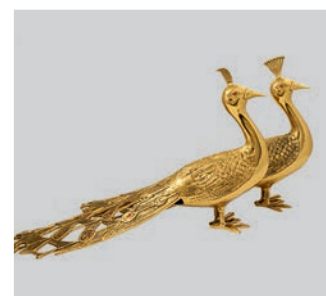

Статуэтка

Артикул: 1155B
Размер, см: 28 x 49
Цвет: Полированная бронза
Материал: Бронза