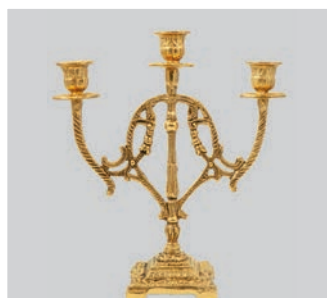

Подсвечники

Артикул: 4035B
Размер, см: 28 x 24
Цвет: Полированная бронза
Материал: Бронза