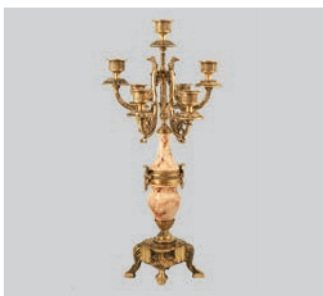

Подсвечники

Артикул: 4079A
Размер, см: 55 x 25
Цвет: Античная бронза
Материал: Бронза