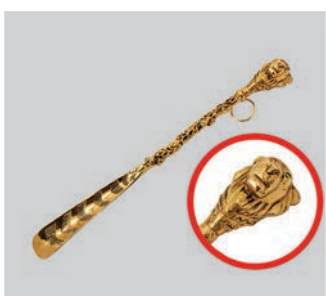

Ложка для обуви

Артикул: 2104B
Размер, см: 43
Цвет: Полированная бронза
Материал: Бронза

Ложка для обуви

Артикул: 2105B
Размер, см: 43
Цвет: Полированная бронза
Материал: Бронза

Ложка для обуви

Артикул: 2100B
Размер, см: 43
Цвет: Полированная бронза
Материал: Бронза