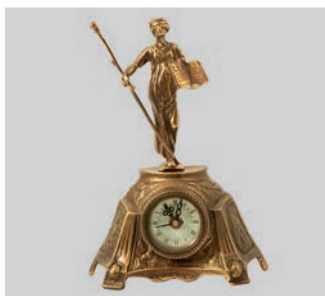

Часы

Артикул: 5775A
Размер, см: 24 x 17
Цвет: Античная бронза
Материал: Бронза