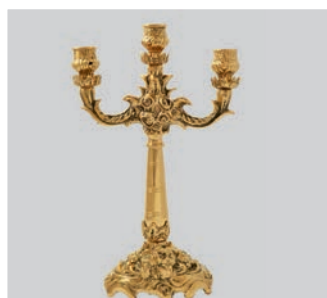

Подсвечники

Артикул: 2451B
Размер, см: 31 x 19
Цвет: Полированная бронза
Материал: Бронза