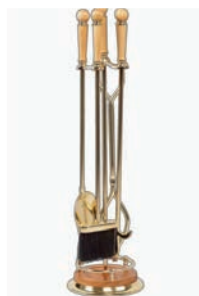

Каминный набор

Артикул: D56303PRC
Размер, см: 84x22
Цвет: Полированная бронза
Материал: Сталь/дерево