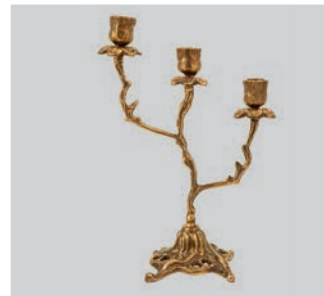

Подсвечники

Артикул: 4088A
Размер, см: 31 x 23
Цвет: Античная бронза
Материал: Бронза